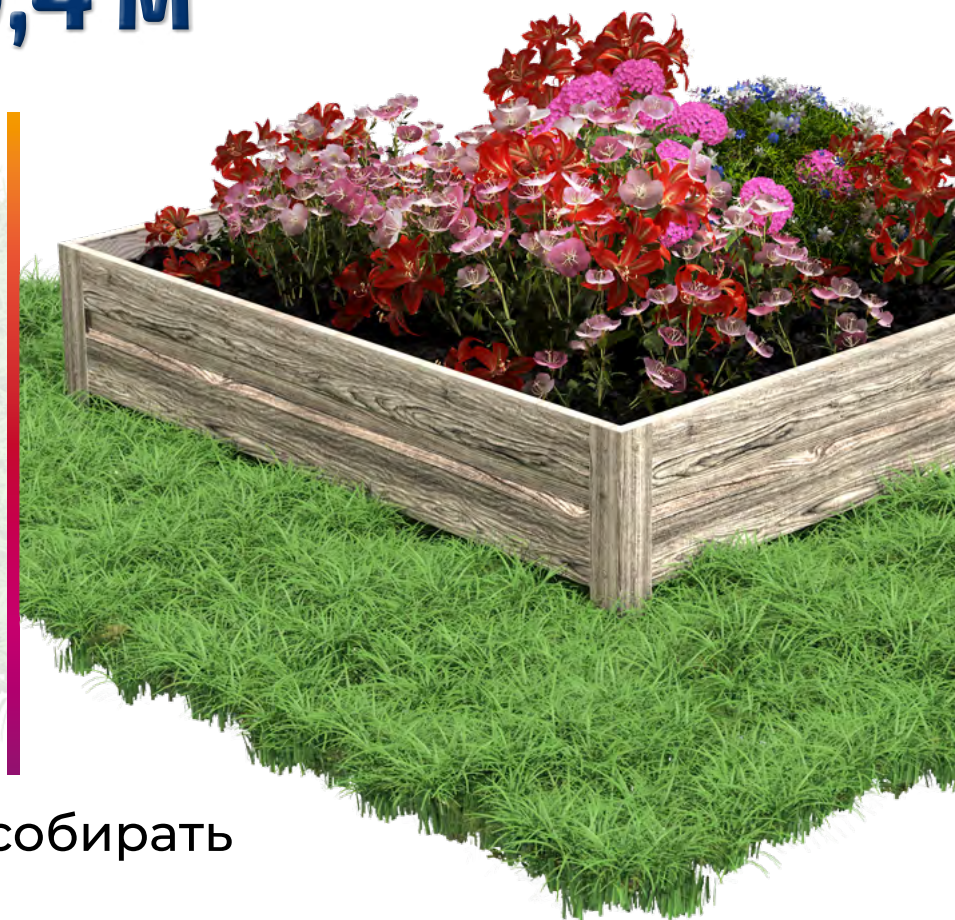

Характеристики грядки

Стандартная ширина:

1,0 м / 0,8 м / 0,6 м / 0,4 м

Стандартная высота:

19 см

Стандартная длина:

1 м / 1,84 м / 2 м

Кратно стандартным размерам можно собирать

любой комплект