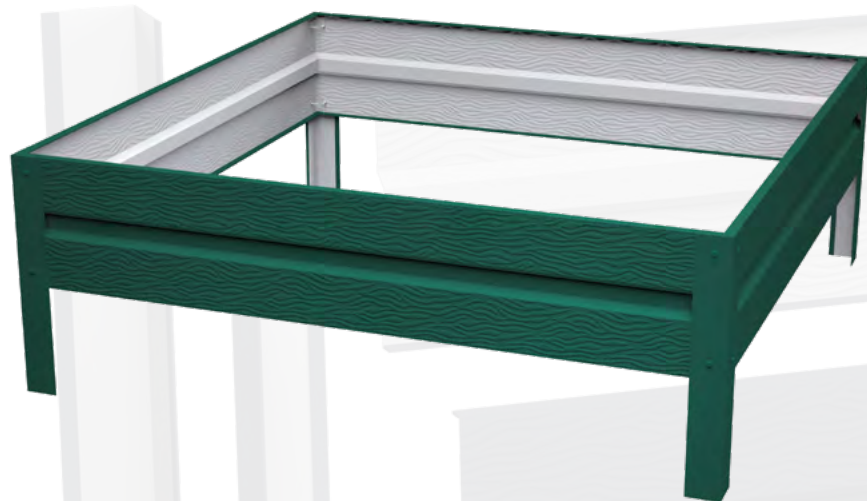

1

Грядка

2 боковые стенки,
2 торцевые стенки,
4 стойки, саморезы.

2

Удлинитель

2 боковые стенки,
поперечная стяжка,
4 стойки, саморезы.